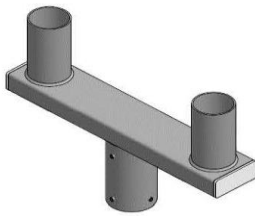

## Mastzubehör

### Ausleger für Aufsatzleuchten, Stahl feuerverzinkt

#### Ausleger 2 Leuchten

- Ausladung 2 x 200 mm
- Für Mastzopf 76 mm
- Leuchtenanschluss 76 mm

#### Ausleger 3 Leuchten

- Ausladung 3 x 250 mm
- Für Mastzopf 76 mm
- Leuchtenanschluss 76 mm