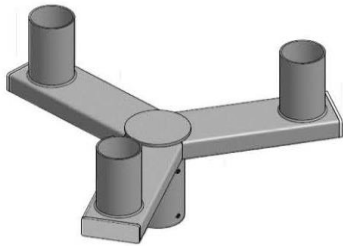

### Ausleger für Aufsatzleuchten, Stahl feuerverzinkt

#### Ausleger 2 Leuchten

- Ausladung 2 x 200 mm
- Für Mastzopf 76 mm
- Leuchtenanschluss 76 mm

#### Ausleger 3 Leuchten

- Ausladung 3 x 250 mm
- Für Mastzopf 76 mm
- Leuchtenanschluss 76 mm

#### Ausleger 2 Leuchten

- Ausladung 4 x 300 mm
- Für Mastzopf 76 mm
- Leuchtenanschluss 76 mm