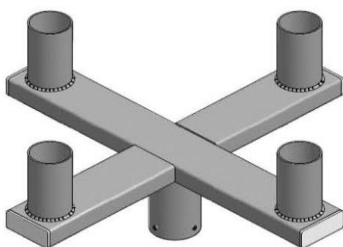

### Ausleger für Aufsatzleuchten, Stahl feuerverzinkt

#### Ausleger 2 Leuchten

- Ausladung 2 x 200 mm
- Für Mastzopf 76 mm
- Leuchtenanschluss 76 mm

#### Ausleger 3 Leuchten

- Ausladung 3 x 250 mm
- Für Mastzopf 76 mm
- Leuchtenanschluss 76 mm

#### Ausleger 2 Leuchten

- Ausladung 4 x 300 mm
- Für Mastzopf 76 mm
- Leuchtenanschluss 76 mm