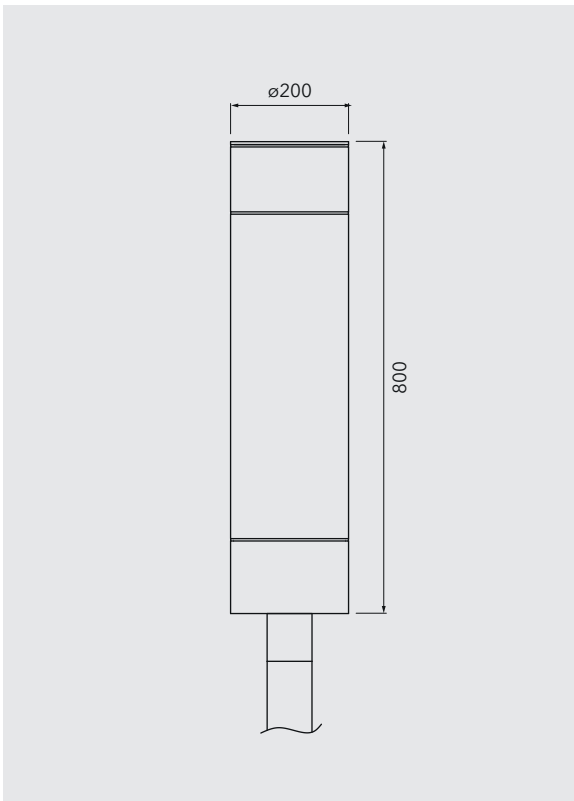

RONDO ML

MATERIAL

- Aluminium, Ø 200 mm
- Leuchtenglas aus PMMA, satiniert

- Oberflächen lackiert
- BL anthrazit
- BL grau
- BL silbergrau
- Weitere Farben auf Anfrage

TECHNISCHE DATEN

- LED-Modul Typ BLF 175-20,
mit PMMA Linsen für symmetrische Lichtverteilung
- Lichtfarben: 3000K warmweiß | optional: 4000K neutralweiß
- Anschlussleistung: 27 - 40W
- Lichtstrom LED-Modul: 3050 - 4150 lm
- EVG: OSRAM OT50 2DIM (AstroDim, 1-10V)
optional: DALI + DC-tauglich, Reduzierschaltung (StepDim)

ZUBEHÖR

- Mast bis LPH = 6,00 m
- Weihnachtsstecker, KüK, Lichtsteuerung

STANDARDS

⊕ | ☐ | CE | Gehäuse IP65 | LED-Modul IP67

BAUVARIANTEN

LICHTPUNKTE