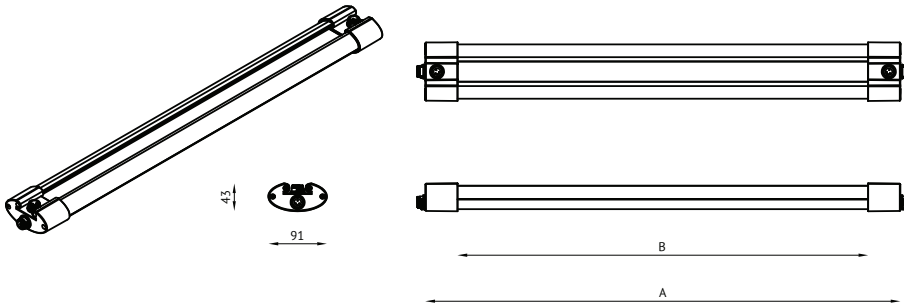

MASSE

MAßE	L LUM 1	L LUM 2
A	735	1335
B	635	1235
KG	1.1 kg	2.2 kg

*Alle Größenangaben in mm.