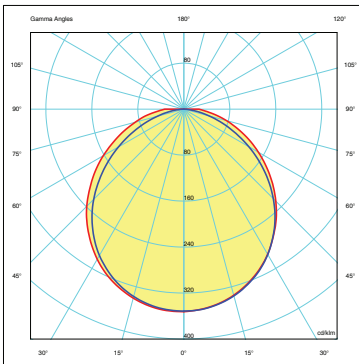

OPTIK

Geeignet für die Produktionsstätten

TECHNISCHE DATEN

Artikelnummer	LED	Leistung [W]	Licht-strom [lm]*	Licht-ausbeute [lm/W]	Betriebs-strom [mA]	Gehäusetyp	Leuchten an einem Sicherungs-automaten	Elektrische Schutzklasse
L LUM.030.06.ST.40	92	30	Bis zu 3480	125	45	LLUM 1	< 80 Stk.	Klasse I
L LUM.060.12.ST.40	184	60	Bis zu 7530	125	45	LLUM 2	< 40 Stk.	Klasse I

*Lichtstrom gilt für CCT 4000 K.

Die neuesten validierten Daten sind unter www.lumenia.com verfügbar.

BEMERKUNGEN