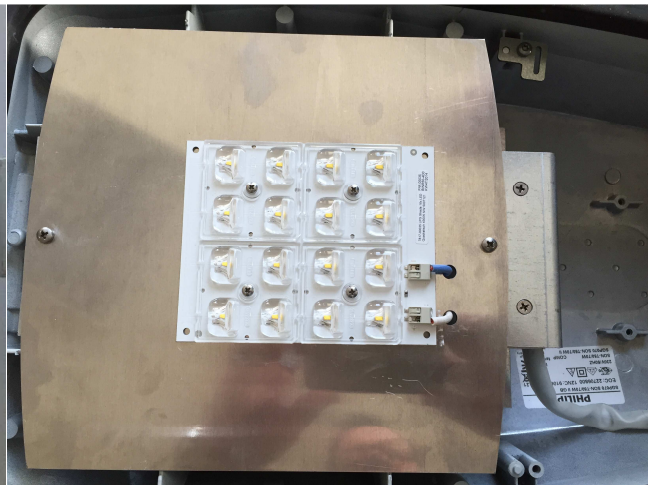

## KDK LED Einbau 120 für Philips Koffer 100

Bestückt mit 32 LED

Modullichtstrom: 4.370lm  
Systemleistung: 38W  
Farbtemperatur: 4.000K  
LED-Module: 2x Strada 2x8 mit Linsen LE-C13299  
mit programmierbarem Treiber  
Reduzierung bei angeschlossener Schaltphase auf 50%  
Schutzklasse: 2

**Bestell Nr.: KDK Umrüstsatz Typ 120**

**KDK Umrüstsatz Typ 120**

**KDK LED Einbau 121**

## KDK LED Einbau 121 für Philips Koffer 70

Bestückt mit 16 LED

Modullichtstrom: 2.500lm  
Systemleistung: 22W  
Farbtemperatur: 4.000K  
LED-Module: Strada 4x4 mit Linsen LE-C13299  
mit programmierbarem Treiber  
Reduzierung bei angeschlossener Schaltphase auf 50%  
Schutzklasse: 2